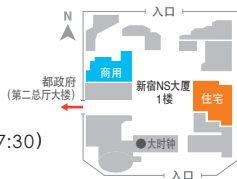

能源管理区

对整栋大楼的空调、照明与换气等能源统一进行管理。还可通过演示进行体验。

access

大金综合提案展示厅“呼哈东京”

〒163-0801

东京都新宿区西新宿2-4-1新宿NS大厦1F

日本国内 免费电话

0120-585-899

TEL 03-5325-1780

- 开馆时间 … 10:00~18:00(最晚进馆时间为17:30)
- 休息日 … 每周三(年末年初、夏季关闭)
- U R L … <http://www.daikin.co.jp/fuha/>

呼哈 (FUHA) 东京展厅分为住宅用和商用两大区域。

乘坐电车和步行前往时

- 从JR线、京王线、小田急线、东京地铁丸之内线新宿站“南口、西口”步行约7分钟
- 从都营地下铁线(新宿线)、京王新线新宿站“新都心口”步行约6分钟
- 从西武线(新宿线)西部新宿站步行约15分钟
- 从都营地下铁线(大江户线)都厅前站A3出口步行约3分钟
- 京王巴士(宿41、宿45系统)
新宿站西口(京王百货前20号下客站) 中野车库、中野站“新宿NS大厦”下车
※大厦南北的地上入口有坡道,使用轮椅的人士请使用该坡道前往参观。