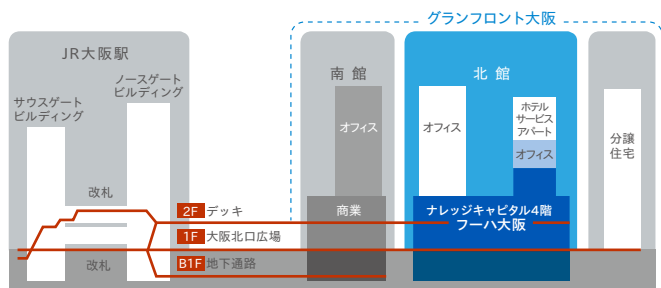

access

フーハ大阪は、JR大阪駅からデッキで直結。
歩行通路で、駅からのアクセスもスムーズです。