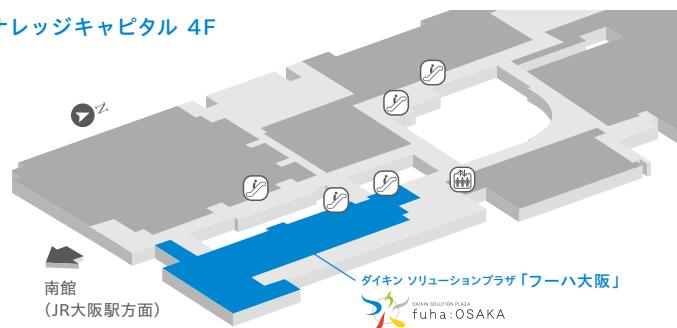

floor map

グランフロント大阪 北館
ナレッジキャピタル 4F

ダイキン ソリューションプラザ「フーハ大阪」

〒530-0011 大阪市北区大深町3番1号
グランフロント大阪 ナレッジキャピタル 4階
開館時間—10:00-19:00 休館日—第4水曜日・年末年始
入場料—無料 <http://www.daikin.co.jp/fuha/>

お問い合わせ (4月26日より) —————
フリーダイヤル
0120-282-350
TEL 06-6359-2617